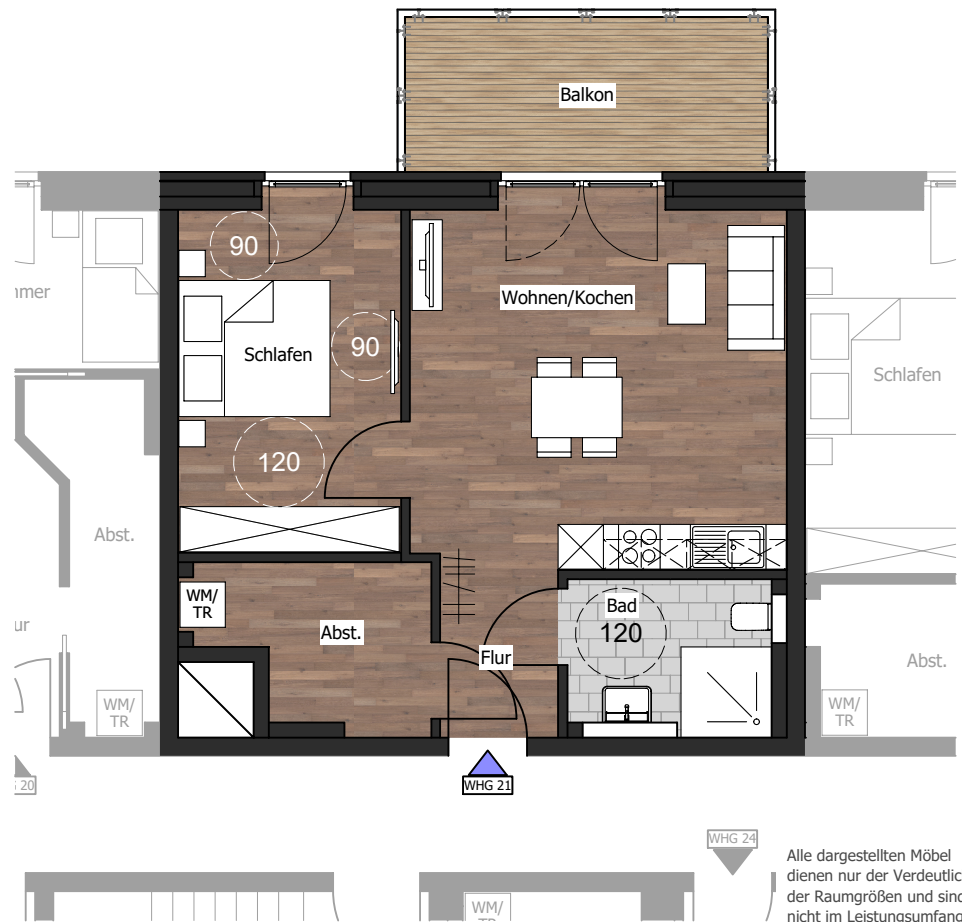

# Staffelgeschoss

21224 Nenndorf, Rußweg 8

Wohnung

# 21

## Wohnung 21

Wohnen / Kochen	24,11 m <sup>2</sup>
Schlafen	13,57 m <sup>2</sup>
Bad	5,45 m <sup>2</sup>
Flur	3,41 m <sup>2</sup>
Abst.	5,96 m <sup>2</sup>
Balkon (1/2)	4,92 m <sup>2</sup>

2 Zimmer **57,42 m<sup>2</sup>**