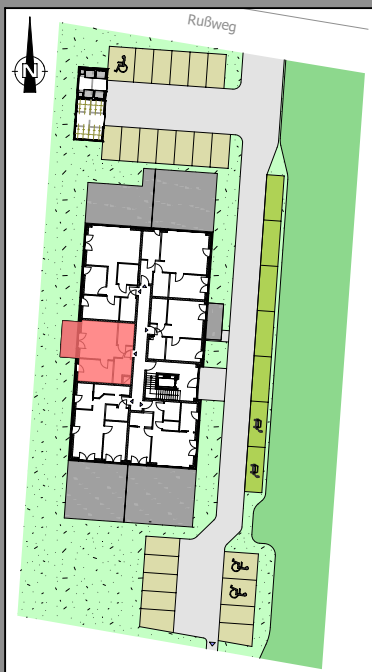

# Staffelgeschoss

21224 Nenndorf, Rußweg 8

Wohnung

# 21

## Wohnung 21

Wohnen / Kochen	24,11 m <sup>2</sup>
Schlafen	13,57 m <sup>2</sup>
Bad	5,45 m <sup>2</sup>
Flur	3,41 m <sup>2</sup>
Abst.	5,96 m <sup>2</sup>
Balkon (1/2)	4,92 m <sup>2</sup>

2 Zimmer **57,42 m<sup>2</sup>**